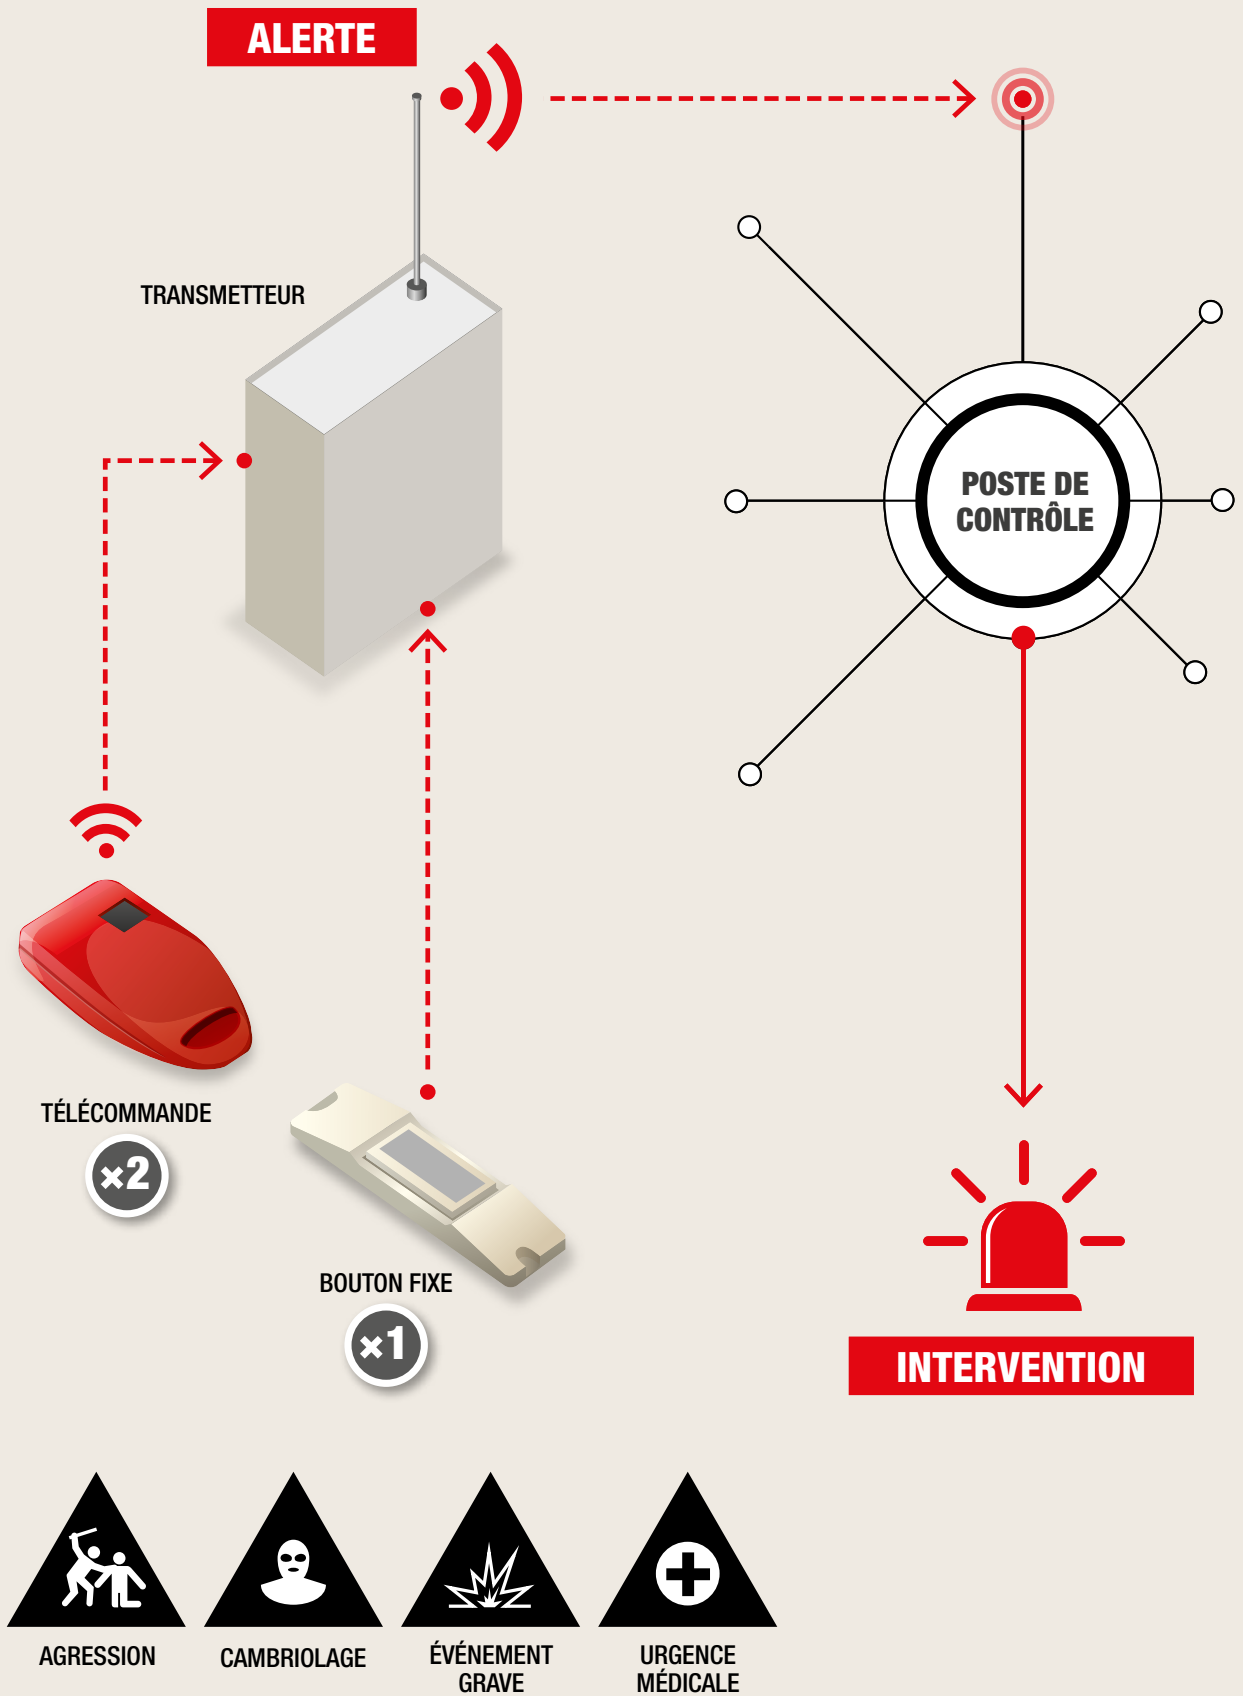

FLASH INTERVENTION
LES SERVICES

Assistance.
Intervention.

SOS

nous vous protégeons.

Présentation

En cas de menace, d'incident ou d'accident, une simple pression sur la télécommande ou le bouton « panic » déclenche immédiatement la procédure d'intervention. Les véhicules pré-positionnés dans la zone opérationnelle sont alors alertés par notre Poste de Contrôle (PC) et se rendent sur les lieux dans un délai généralement constaté inférieur à 5 minutes.

Avantages du système :

- ▲ Couverture de 25 zones d'intervention sur Abidjan, Bingerville, Grand-Bassam
- ▲ Couverture de 30 localités dans les secteurs de Bouaké, Daloa et San-Pédro
- ▲ Une flotte de 40+ véhicules d'intervention équipés de 2 dispositifs de géolocalisation distincts (GPRS et UHF)
- ▲ Solution indépendante des réseaux GSM
- ▲ Tests automatiques quotidiens pour assurer la maintenance des matériels
- ▲ Suivi régulier des installations par nos équipes techniques
- ▲ Bref délai d'intervention
- ▲ Compatible avec la majorité des centrales d'alarme
- ▲ Notification par sms (option)

Principe de fonctionnement

Flash Intervention, c'est aussi...

Un Poste de Contrôle
référence en Afrique
de l'Ouest

Un réseau radio
numérique

Une veille
technologique
continue

Des lignes
spécialisées très
haut débit par fibre
optique et liens FH